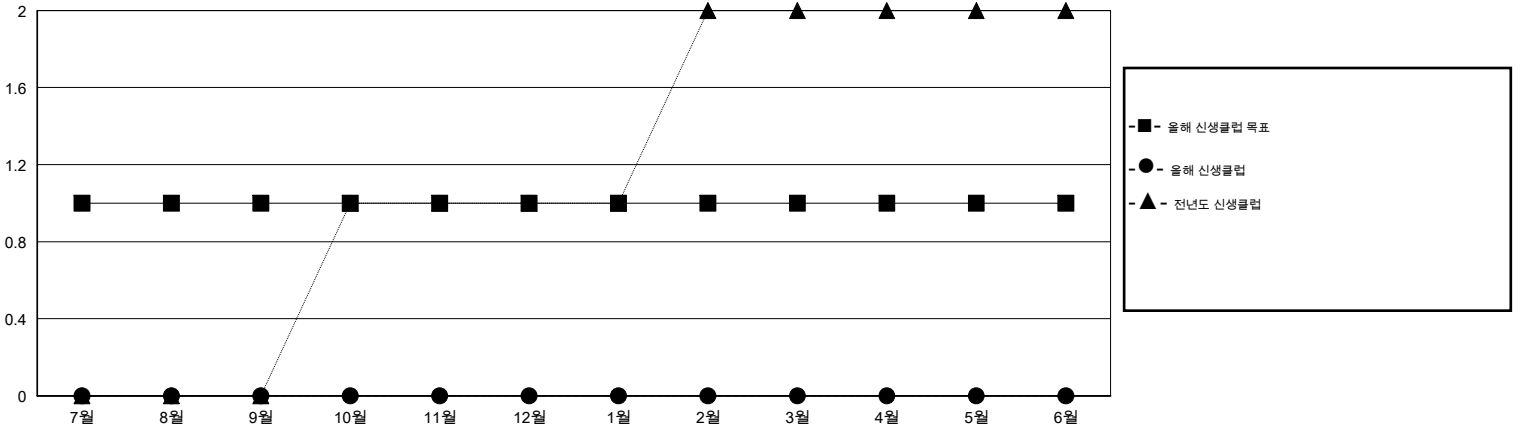

# MONTHLY MEMBERSHIP PROGRESS REPORT

District 355 E

Results as of: 5/31/2014

GMT: BYEONG-DEOK KIM

장소 REPUBLIC OF KOREA

현장지역 GMT 5

클럽				
결과- 2013-2014				
사분기	신생클럽 목표	신생클럽	해산된 클럽	순증강/ 감소
7월/8월/9월	1	0	0	0
10월/11월/12월	0	0	0	0
1월/2월/3월	0	0	0	0
4월/5월/6월	0	0	0	0

회원 1인당				
결과- 2013-2014				
사분기	신입회원 목표	총 추가회원	퇴회한 회원	순증강/ 감소
7월/8월/9월	35	94	48	46
10월/11월/12월	30	40	61	-21
1월/2월/3월	35	70	30	40
4월/5월/6월	20	14	17	-3

목표 및 누적 신생클럽 수

목표 및 누적 회원수

해산된 클럽: 0	1명 이상의 신입회원을 등록한 46 CLUBS OF 56	성별 분포
		남성 1,634 (77.85%)
		여성 465 (22.15%)
퇴회회원	<a href="#">여기에 클릭하여 현황보고 내용 검토</a>	가족단위 회원 0
작고 6		세대주 0
클럽해산 0		비 세대주 0
기타 150		
합계 156		