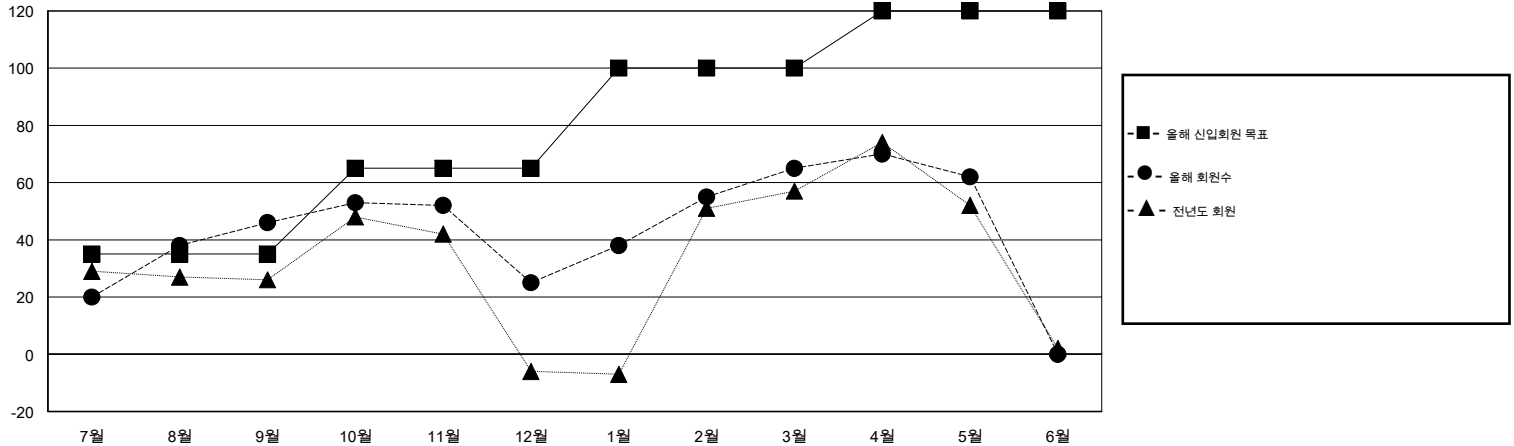

# MONTHLY MEMBERSHIP PROGRESS REPORT

District 355 E

Results as of: 5/31/2014

GMT: BYEONG-DEOK KIM

장소 REPUBLIC OF KOREA

현장지역 GMT 5

클럽				
결과- 2013-2014				
사분기	신생클럽 목표	신생클럽	해산된 클럽	순증강/ 감소
7월/8월/9월	1	0	0	0
10월/11월/12월	0	0	0	0
1월/2월/3월	0	0	0	0
4월/5월/6월	0	0	0	0

회원 1인당				
결과- 2013-2014				
사분기	신입회원 목표	총 추가회원	퇴회한 회원	순증강/ 감소
7월/8월/9월	35	94	48	46
10월/11월/12월	30	40	61	-21
1월/2월/3월	35	70	30	40
4월/5월/6월	20	14	17	-3

목표 및 누적 신생클럽 수

목표 및 누적 회원수

해산된 클럽: 0	1명 이상의 신입회원을 등록한 46 CLUBS OF 56	성별 분포
		남성 1,634 (77.85%)
		여성 465 (22.15%)
퇴회회원	<a href="#">여기에 클릭하여 현황보고 내용 검토</a>	가족단위 회원 0
작고 6		세대주 0
클럽해산 0		비 세대주 0
기타 150		
합계 156		